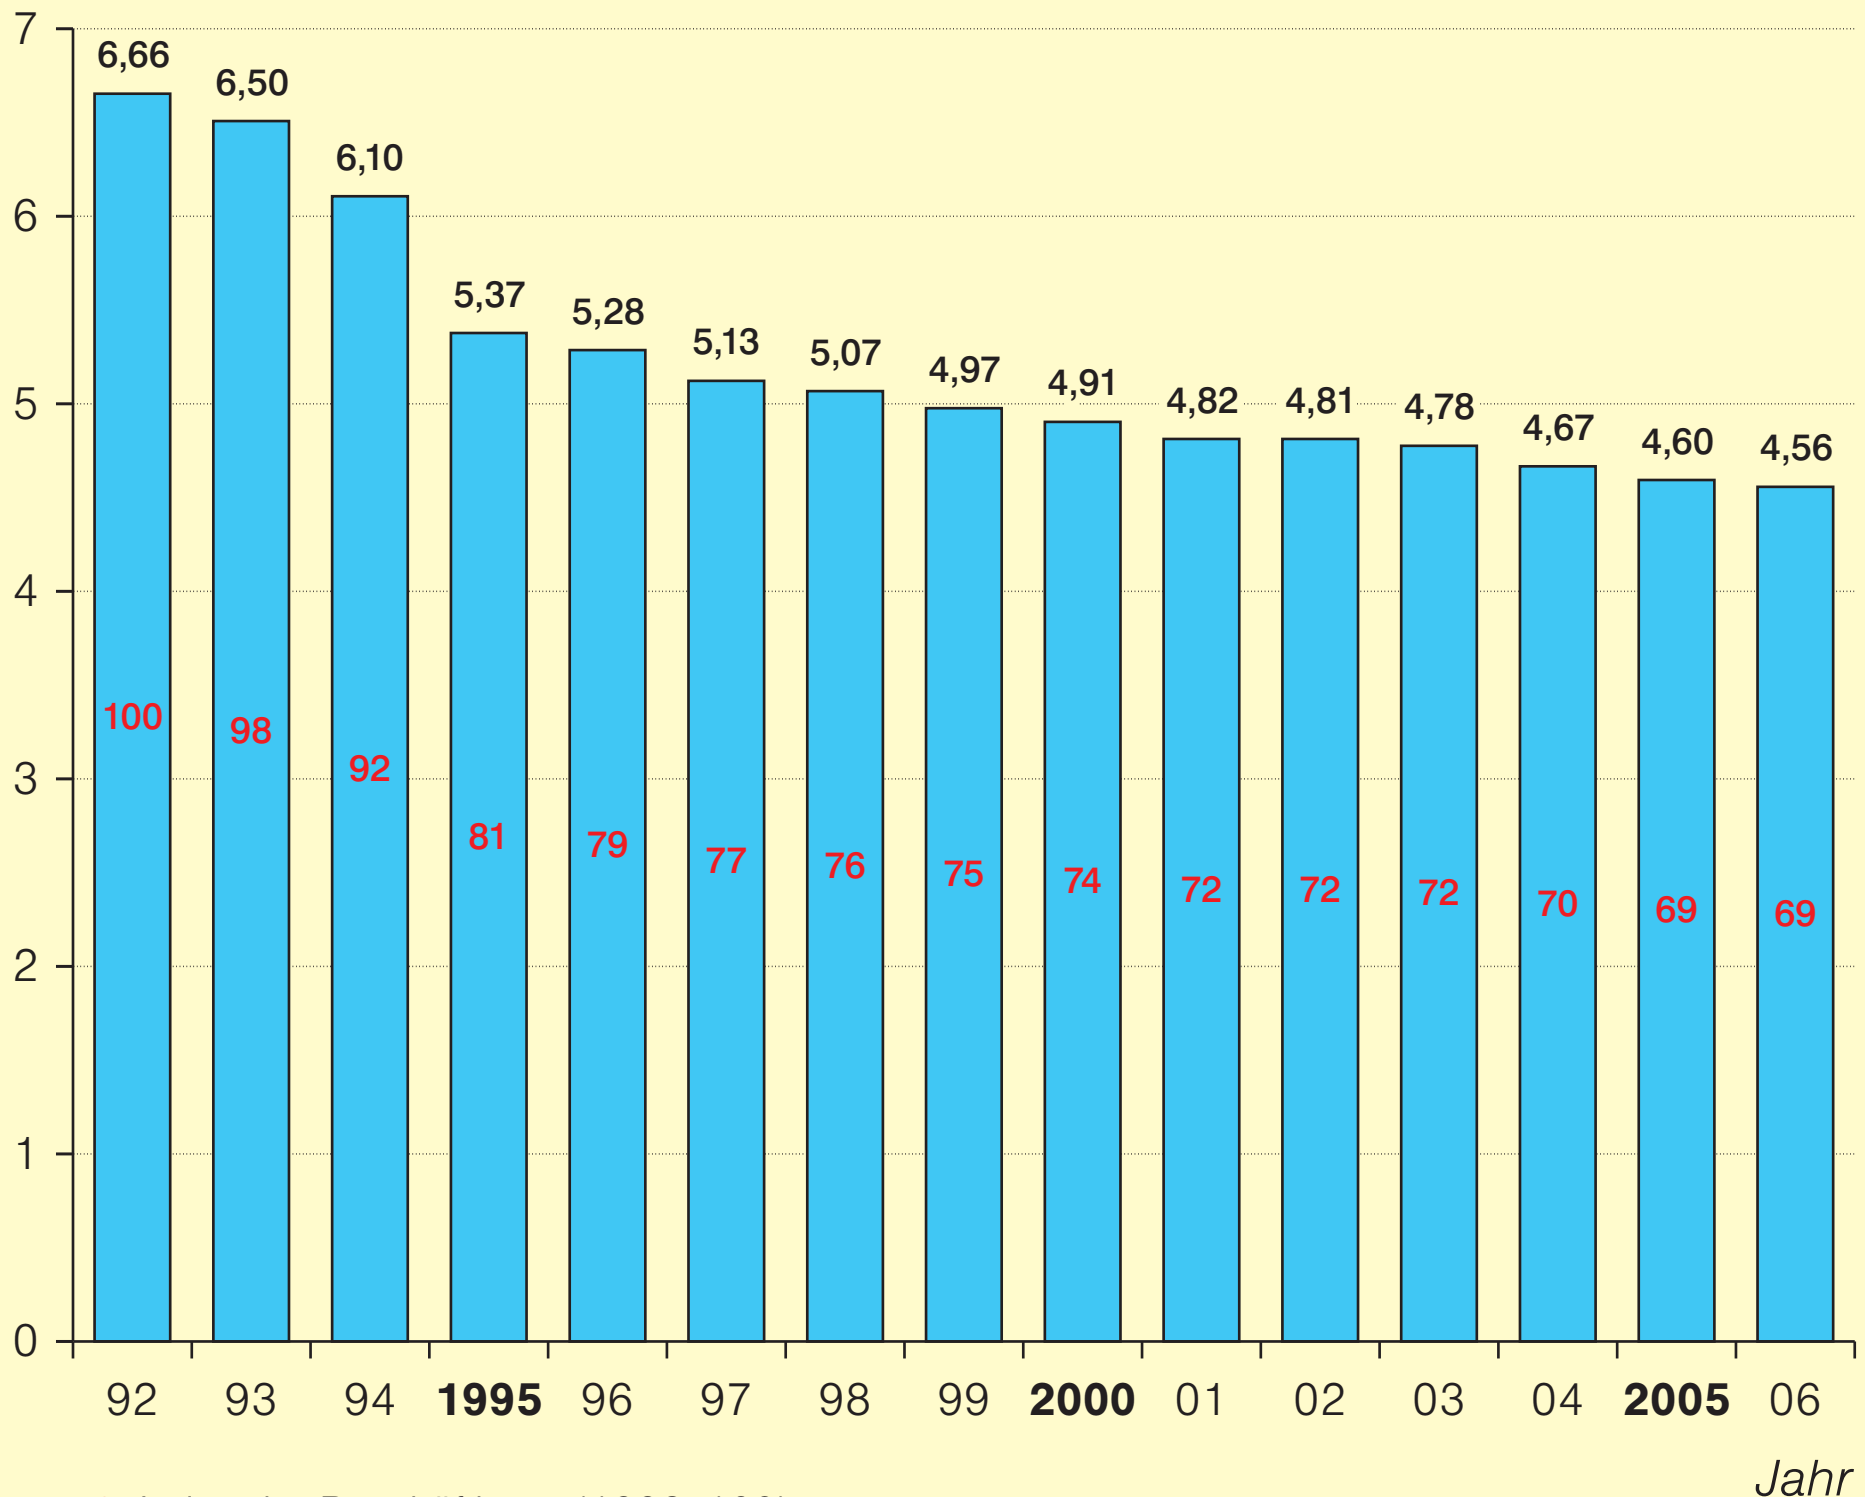

Beschäftigte des öffentlichen Dienstes 1992 - 2006

Mio. Beschäftigte

72 Index der Beschäftigten (1992=100)

Quelle: Statistisches Bundesamt (Hrsg), Statistisches Jahrbuch 2007, S. 598

Entwurf: S. Heeg, N. Reusch
Grafik: P. Mund
© Leibniz-Institut für Länderkunde 2008