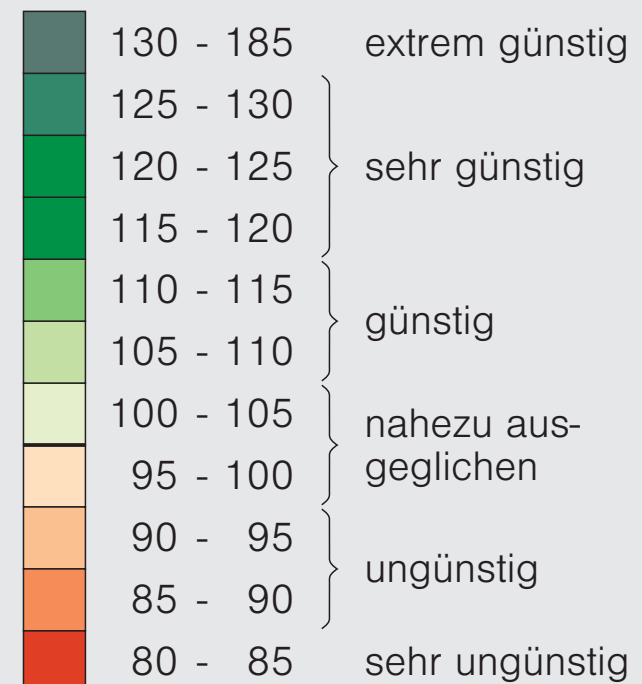

Angebots-Nachfrage-Relation 1992 - 2007

nach Arbeitsagenturbezirken*

Anzahl der Agenturbezirke

Ausbildungsplatzangebote je 100 Nachfrager

* bis 31.12.2003 Arbeitsamtsbezirke