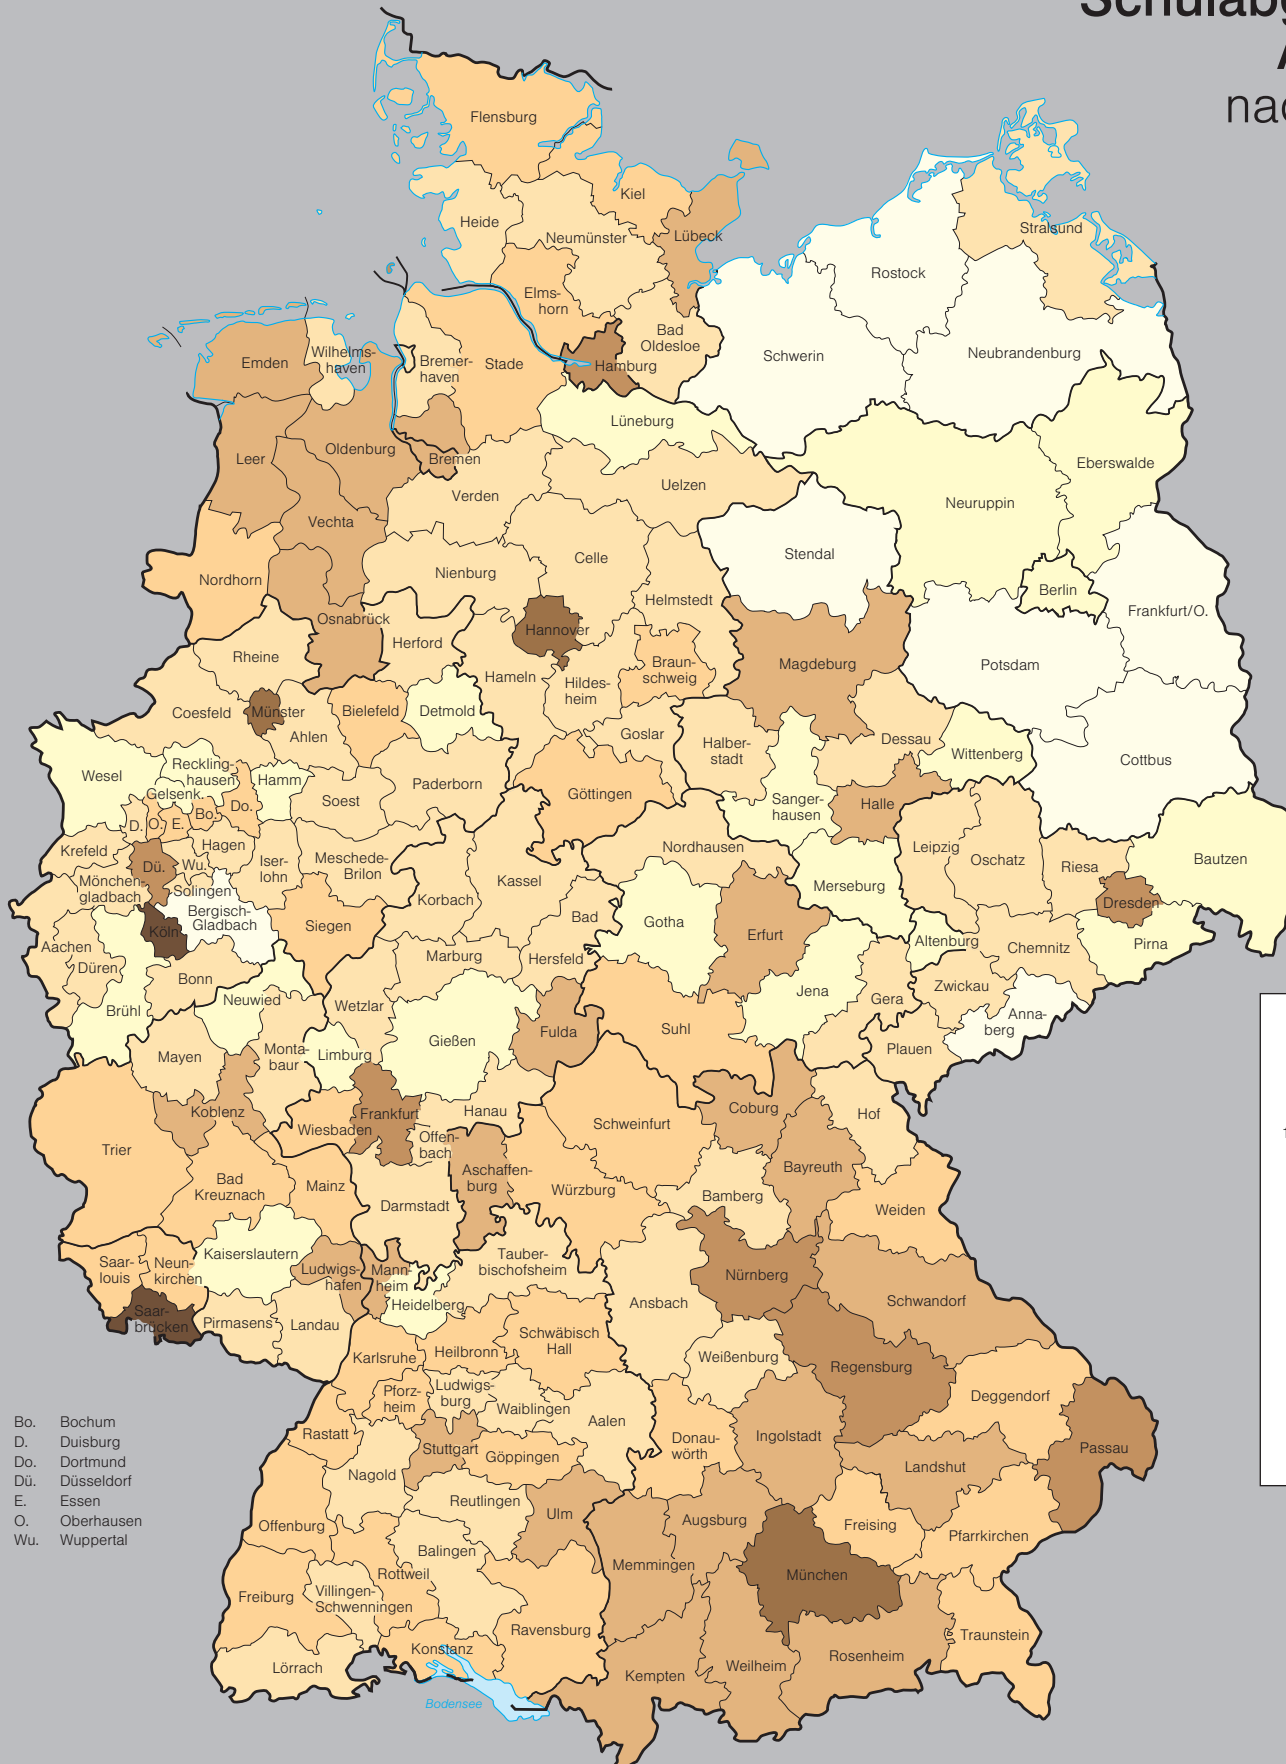

Schulabgänger und betriebliche Ausbildungsplätze 2008 nach Arbeitsagenturbezirken

Betriebliche Ausbildungsplätze
pro 100 Schulabgänger

Bundesdurchschnitt 60,1

Bo. Bochum
D. Duisburg
Do. Dortmund
Dü. Düsseldorf
E. Essen
O. Oberhausen
Wu. Wuppertal

— Staatsgrenze
— Ländergrenze
— Arbeitsagenturbezirksgrenze