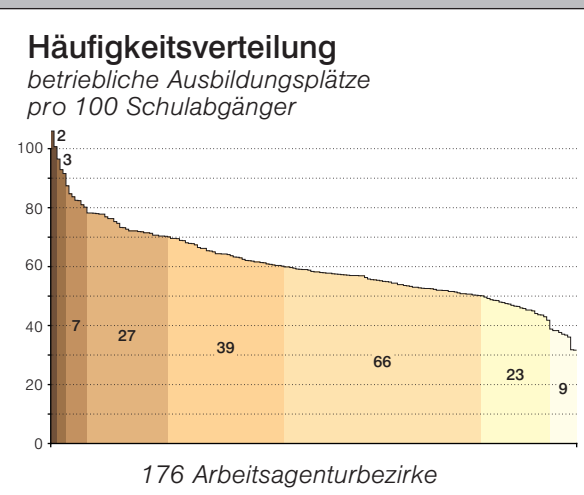

Schulabgänger und betriebliche Ausbildungsplätze 2008 nach Arbeitsagenturbezirken

Betriebliche Ausbildungsplätze
pro 100 Schulabgänger

Bundesdurchschnitt 60,1

Bo. Bochum
D. Duisburg
Do. Dortmund
Dü. Düsseldorf
E. Essen
O. Oberhausen
Wu. Wuppertal

— Staatsgrenze
— Ländergrenze
— Arbeitsagenturbezirksgrenze