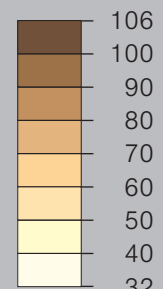

Schulabgänger und betriebliche Ausbildungsplätze 2008 nach Arbeitsagenturbezirken

Betriebliche Ausbildungsplätze
pro 100 Schulabgänger

Bundesdurchschnitt 60,1

Bo. Bochum
D. Duisburg
Do. Dortmund
Dü. Düsseldorf
E. Essen
O. Oberhausen
Wu. Wuppertal