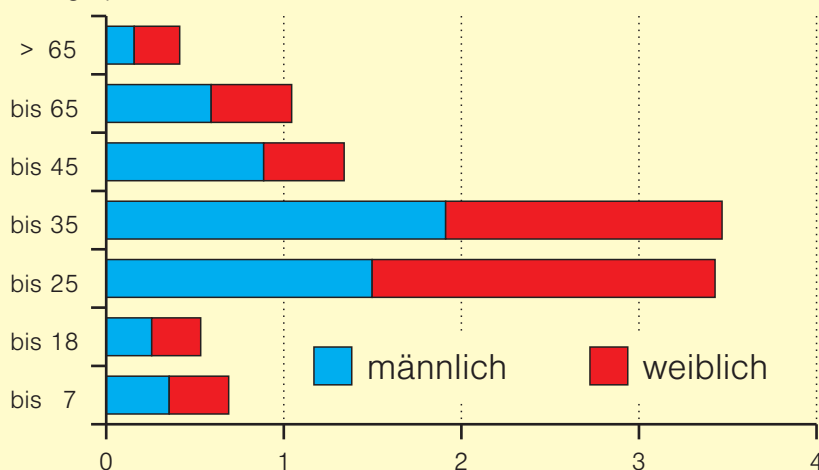

Leipzig und Ostdeutschland (ohne Berlin) Jährliche Zuzugsrate aus Westdeutschland nach Altersgruppen, Geschlecht und Familienstand

Ostdeutschland (ohne Berlin) Zuzüge aus Westdeutschland 2004-2007

nach Altersgruppen und Geschlecht

Zuzüge pro 1000 EW/Jahr

nach dem Familienstand

Zuzüge pro 1000 EW/Jahr

Leipzig Zuzüge aus Westdeutschland 2004-2007

nach Altersgruppen und Geschlecht

Zuzüge pro 1000 EW/Jahr

nach dem Familienstand

Zuzüge pro 1000 EW/Jahr