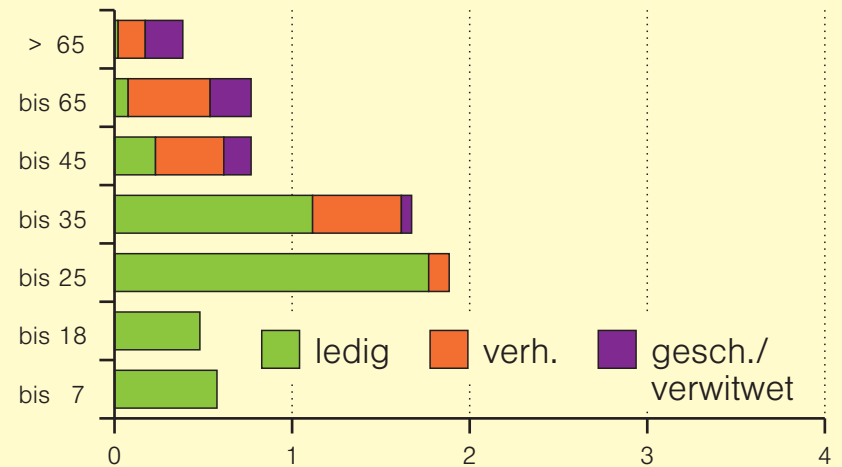

Leipzig und Ostdeutschland (ohne Berlin) Jährliche Zuzugsrate aus Westdeutschland nach Altersgruppen, Geschlecht und Familienstand

Ostdeutschland (ohne Berlin) Zuzüge aus Westdeutschland 2004-2007

nach Altersgruppen und Geschlecht

Zuzüge pro 1000 EW/Jahr

nach dem Familienstand

Zuzüge pro 1000 EW/Jahr

Leipzig Zuzüge aus Westdeutschland 2004-2007

nach Altersgruppen und Geschlecht

Zuzüge pro 1000 EW/Jahr

nach dem Familienstand

Zuzüge pro 1000 EW/Jahr