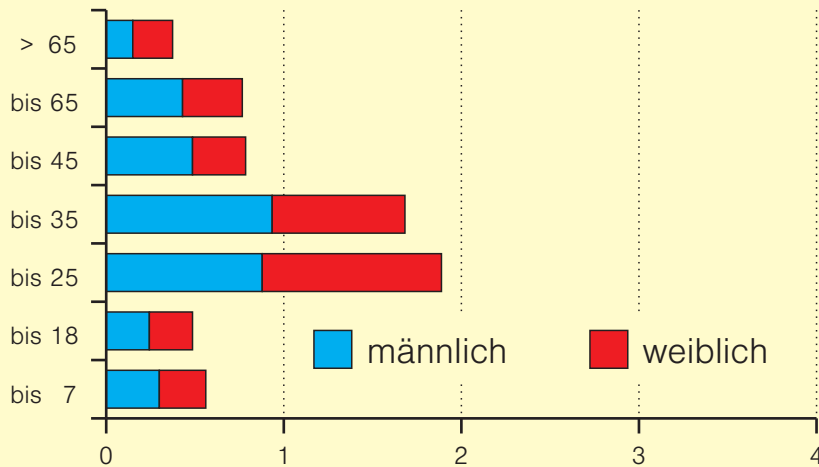

Leipzig und Ostdeutschland (ohne Berlin) Jährliche Zuzugsrate aus Westdeutschland nach Altersgruppen, Geschlecht und Familienstand

Ostdeutschland (ohne Berlin) Zuzüge aus Westdeutschland 2004-2007

nach Altersgruppen und Geschlecht

Zuzüge pro 1000 EW/Jahr

nach dem Familienstand

Zuzüge pro 1000 EW/Jahr

Leipzig Zuzüge aus Westdeutschland 2004-2007

nach Altersgruppen und Geschlecht

Zuzüge pro 1000 EW/Jahr

nach dem Familienstand

Zuzüge pro 1000 EW/Jahr