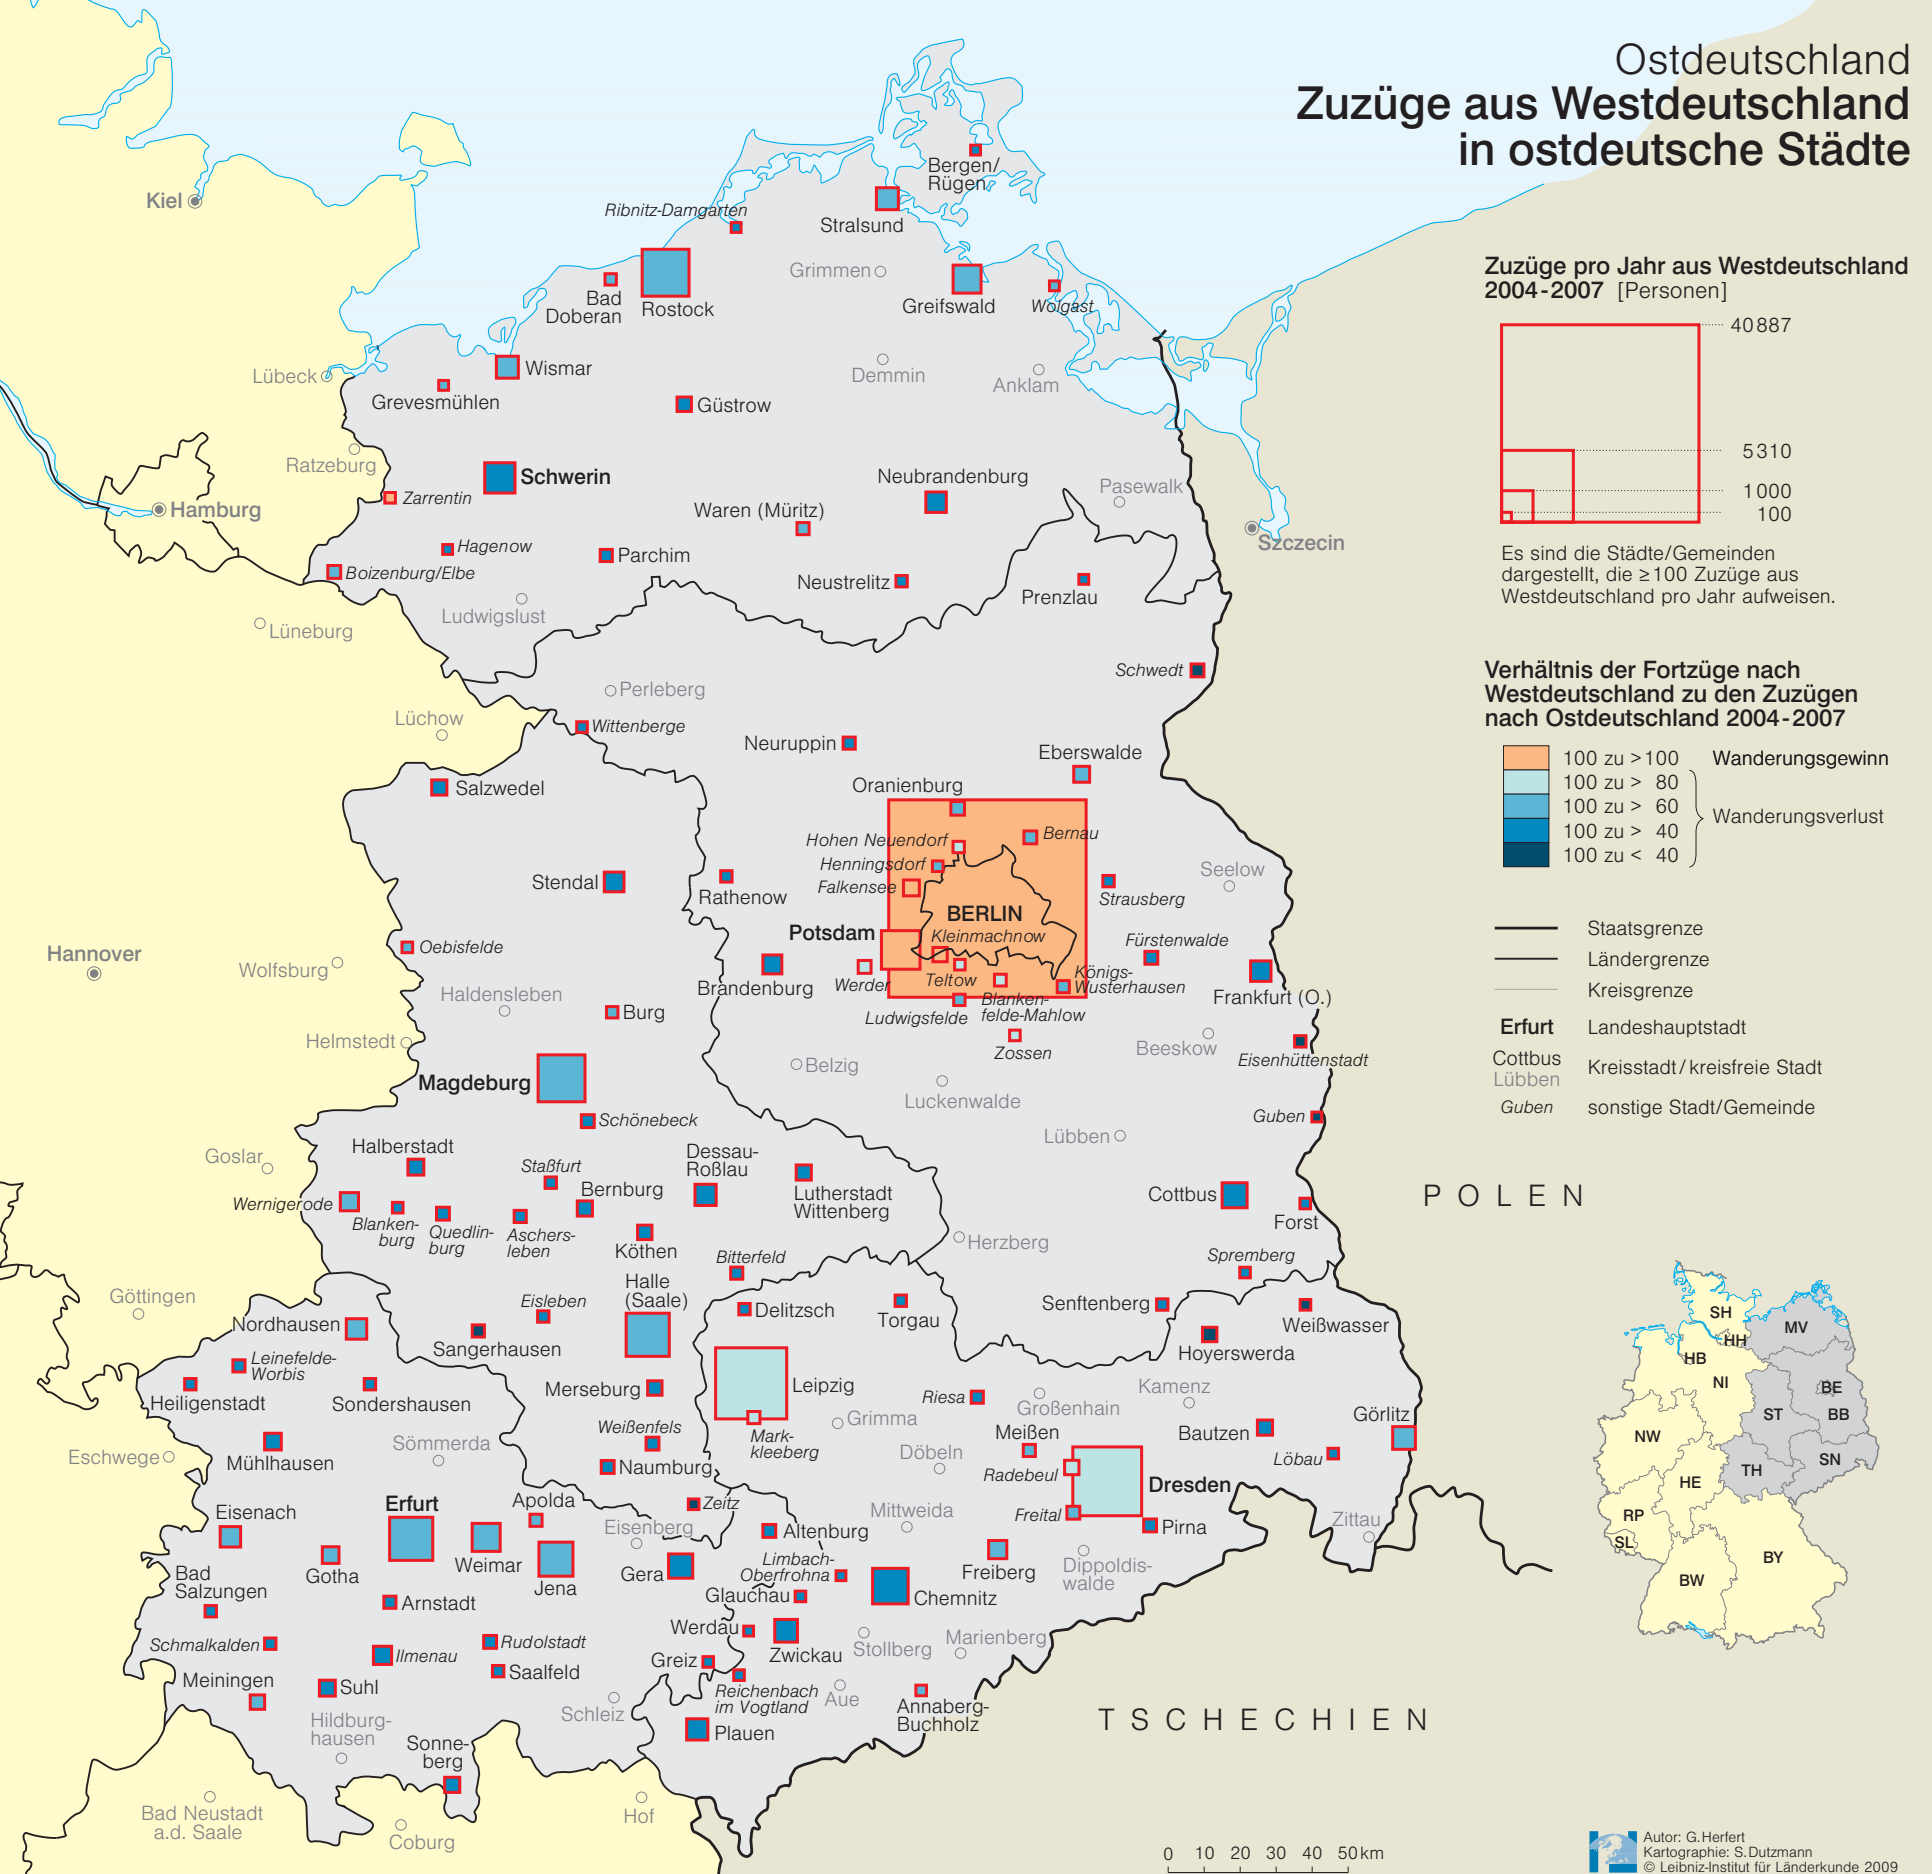

Ostdeutschland Zuzüge aus Westdeutschland in ostdeutsche Städte

Zuzüge pro Jahr aus Westdeutschland
2004-2007 [Personen]

Es sind die Städte/Gemeinden dargestellt, die ≥ 100 Zuzüge aus Westdeutschland pro Jahr aufweisen.

Verhältnis der Fortzüge nach Westdeutschland zu den Zuzügen nach Ostdeutschland 2004-2007

- Staatsgrenze
- Ländergrenze
- Kreisgrenze
- Erfurt** Landeshauptstadt
- Cottbus
Lübben Kreisstadt / kreisfreie Stadt
- Guben sonstige Stadt/Gemeinde

P O L E N

T S C H E C H I E N