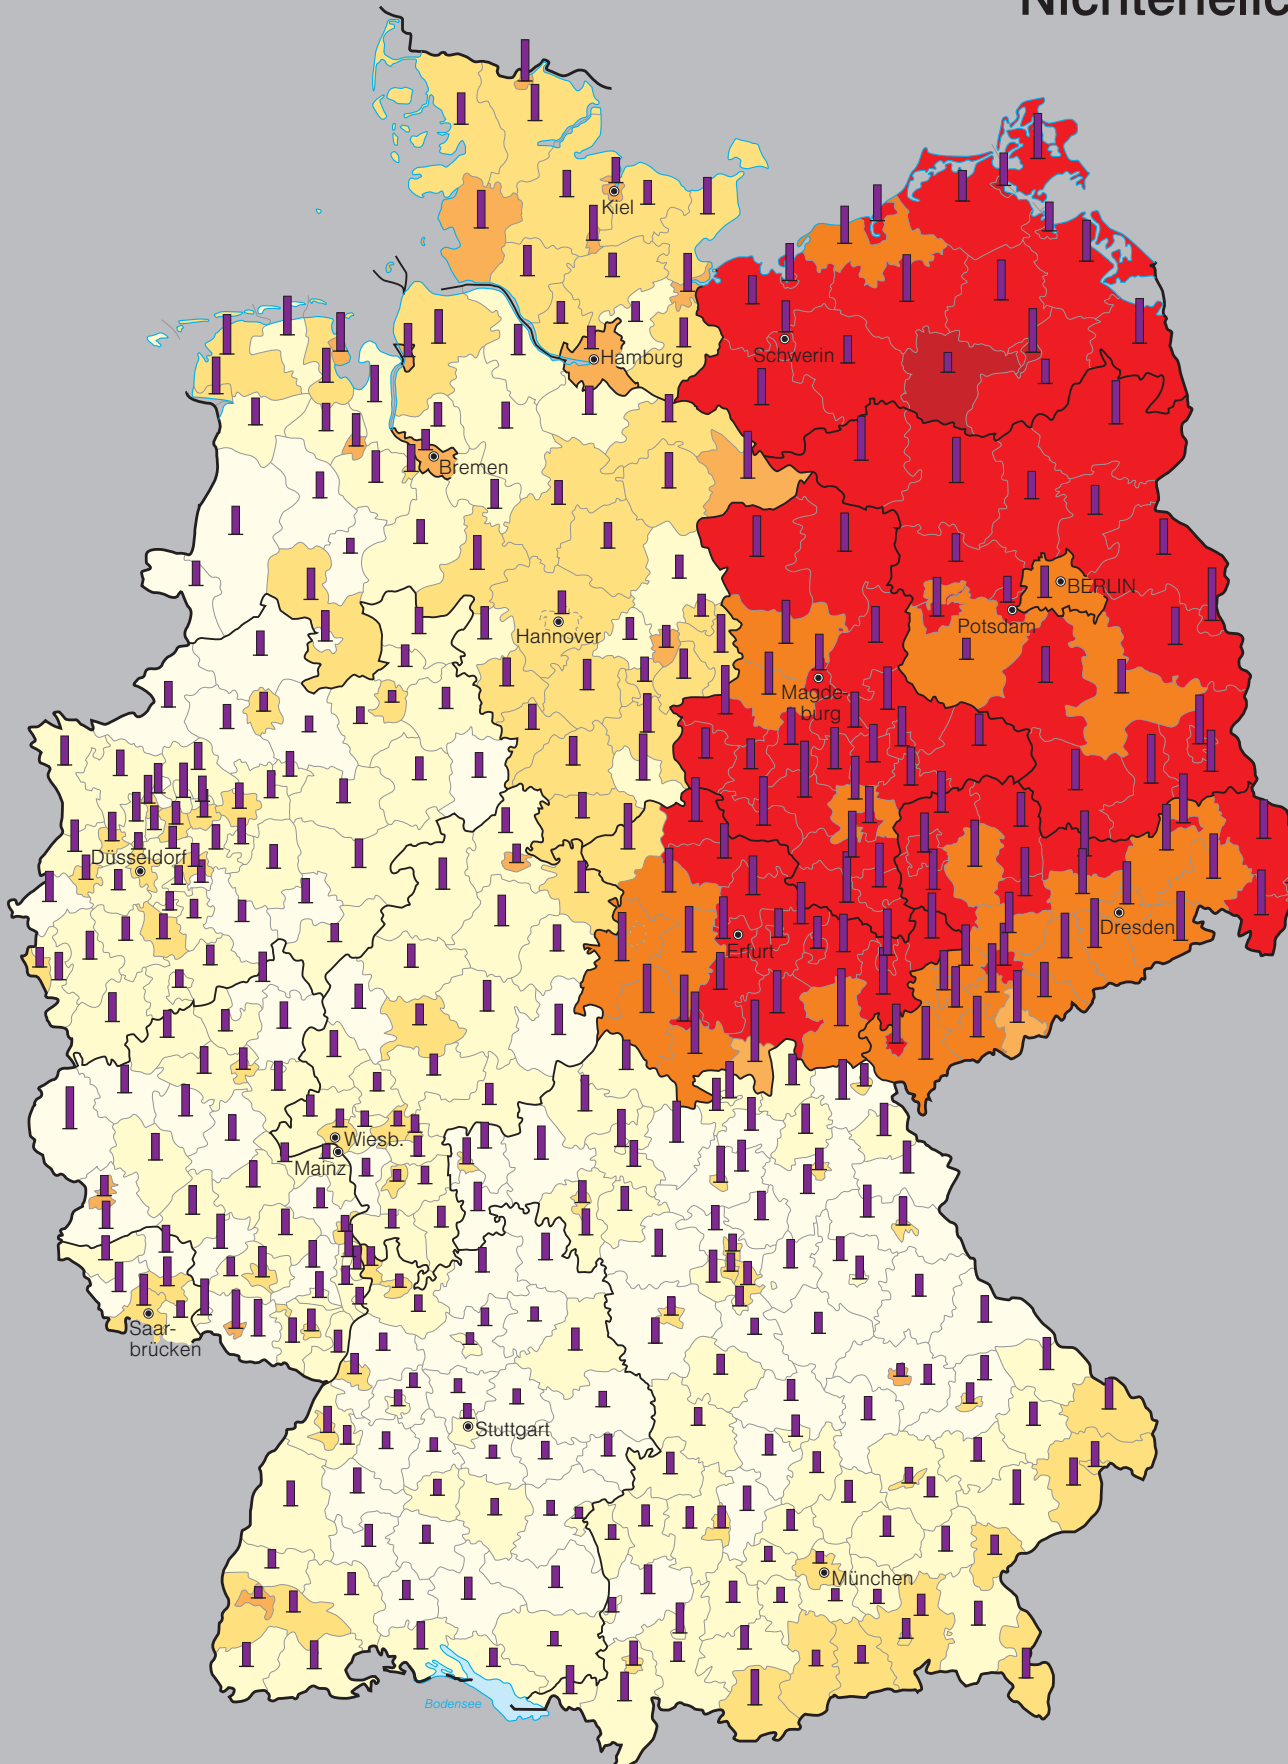

Nichteheliche Geburten 1996/2006 nach Kreisen

Anteil der nichtehelichen Geburten an allen Geburten 1996 [%]

Durchschnittswerte [%]

Deutschland	17,0
neue Länder u. Berlin	39,4
alte Länder	13,3

Zunahme der nichtehelichen Geburten [Prozentpunkte]

Deutschland 12,9

- Staatsgrenze
- Ländergrenze
- Kreisgrenze
- - - - Stadt Hannover 2001 zur Region Hannover;
- Stadt Eisenach 1998 aus dem Wartburgkreis herausgelöst;
- Dargestellt ist der Durchschnitt von Stadt und Region.