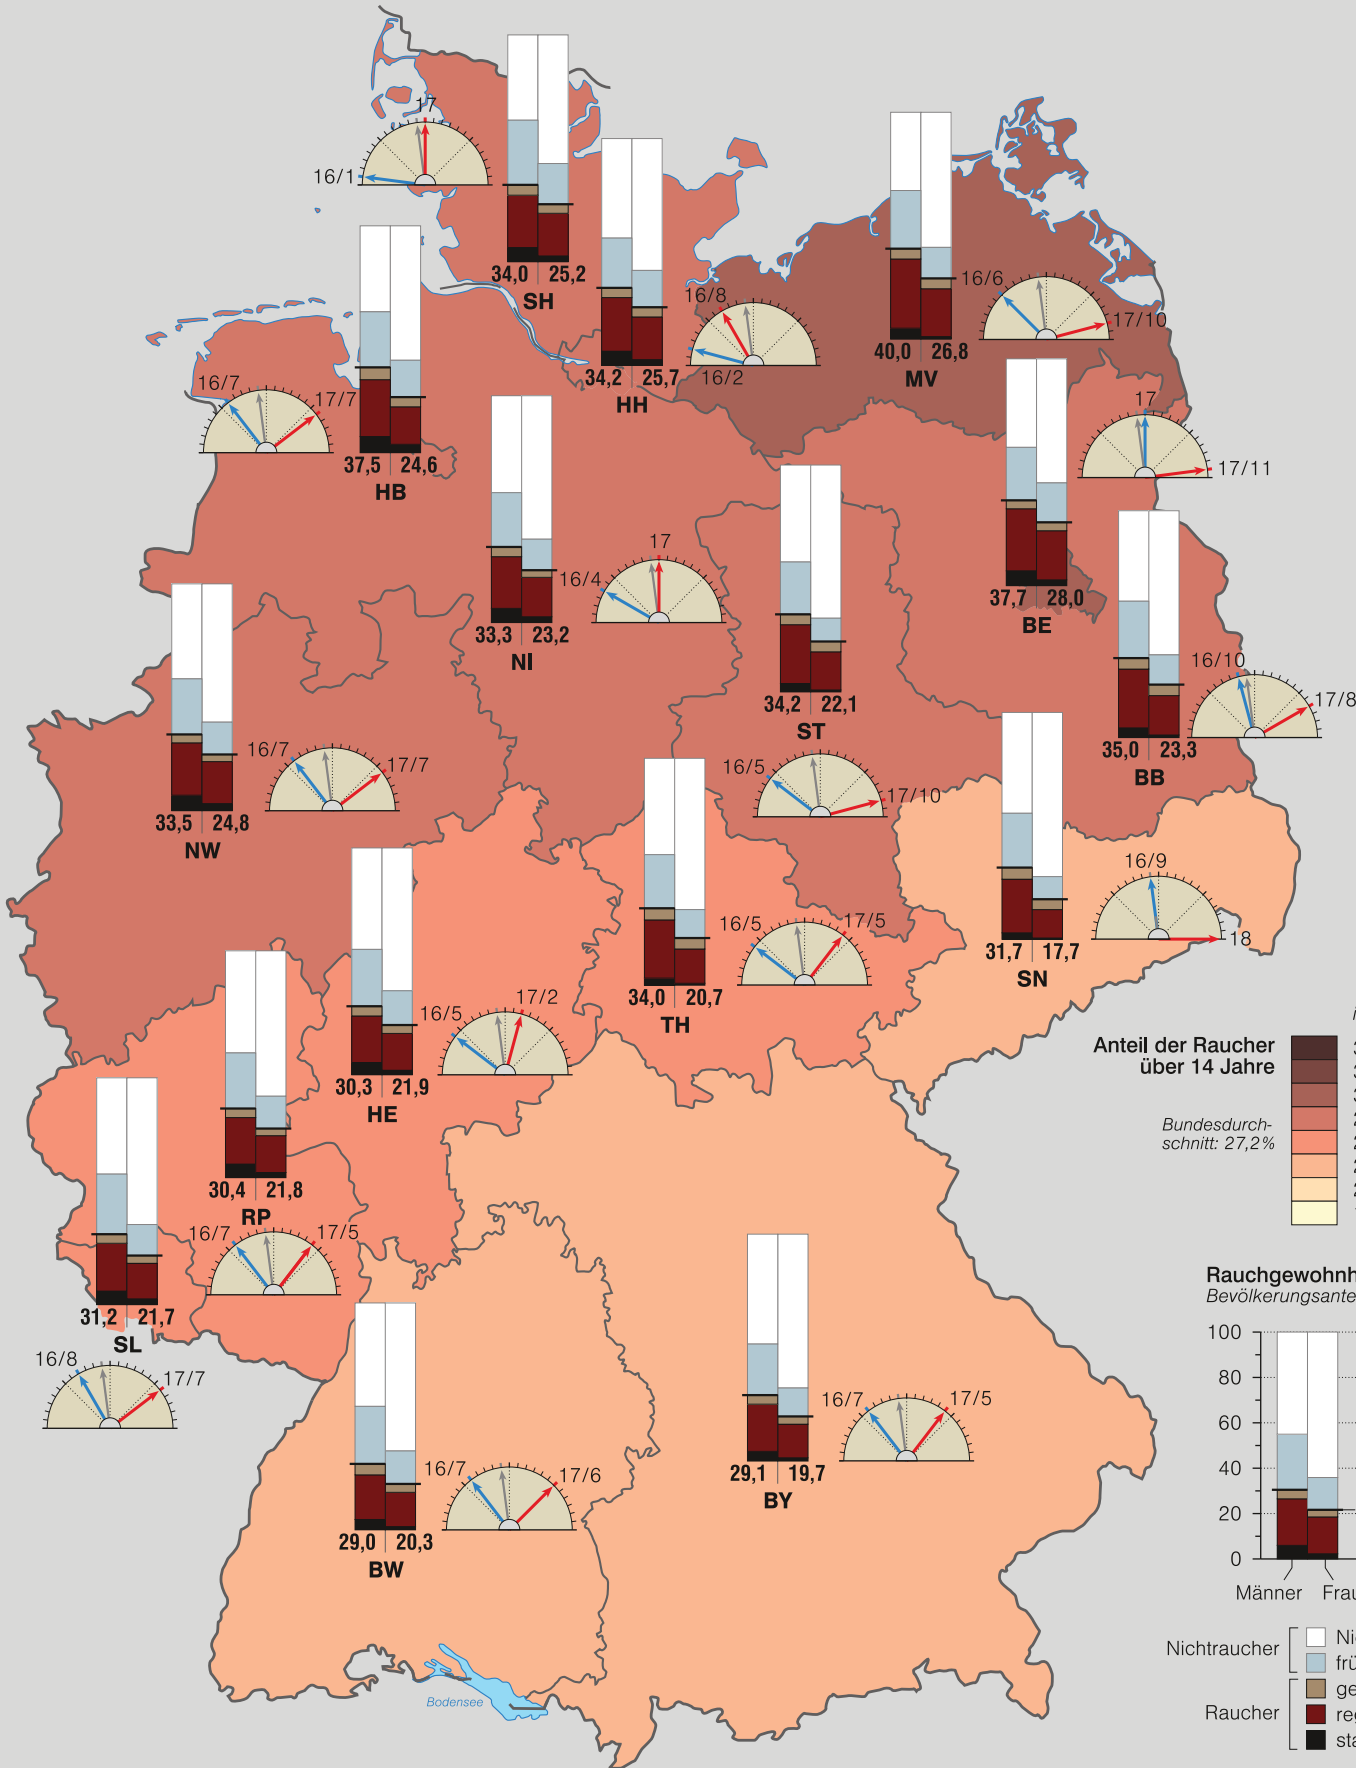

# Rauchgewohnheiten und Anteil der Raucher nach Ländern

Männer  
Mittelwert  
32,2%

Frauen  
Mittelwert  
22,4%

0 25 50 75 100 km

Autoren: Volker Bode, Silke Dutzmann

© Leibniz-Institut für Länderkunde 2007