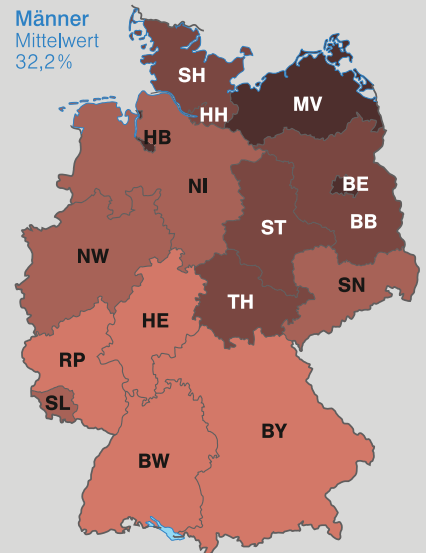

# Rauchgewohnheiten und Anteil der Raucher nach Ländern

Männer  
Mittelwert  
32,2%

Frauen  
Mittelwert  
22,4%

0 25 50 75 100 km

Autoren: Volker Bode, Silke Dutzmann

© Leibniz-Institut für Länderkunde 2007